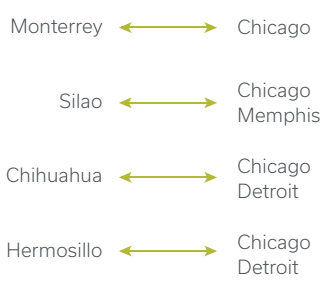

Servicios Intermodales

SERVICIO EN CONTENEDORES DE 53'

SERVICIO EN CONTENEDORES DE 40' Y 20'

RUTAS DOMÉSTICAS

RUTAS MARÍTIMAS

RUTAS CROSS BORDER

RUTAS FEC

SIMBOLOGÍA

- Doméstico
- Cross Border
- Marítimo
- FEC
- Terminal Intermodal