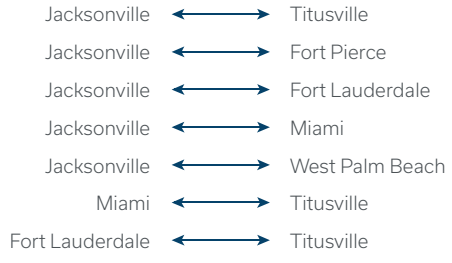

Servicios Intermodales

SERVICIO EN CONTENEDORES DE 53'

SERVICIO EN CONTENEDORES DE 40' Y 20'

RUTAS DOMÉSTICAS

RUTAS MARÍTIMAS

RUTAS CROSS BORDER

RUTAS FEC

SIMBOLOGÍA

- Doméstico
- Cross Border
- Marítimo
- FEC
- Terminal Intermodal