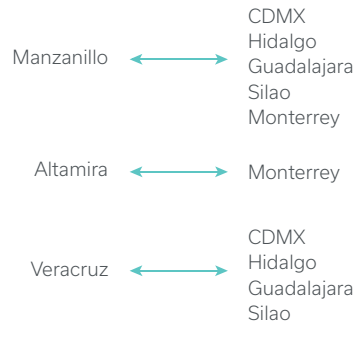

Servicios Intermodales

SERVICIO EN CONTENEDORES DE 53'

SERVICIO EN CONTENEDORES DE 40' Y 20'

RUTAS DOMÉSTICAS

RUTAS MARÍTIMAS

RUTAS CROSS BORDER

RUTAS FEC

SIMBOLOGÍA

- Doméstico
- Cross Border
- Marítimo
- FEC
- Terminal Intermodal